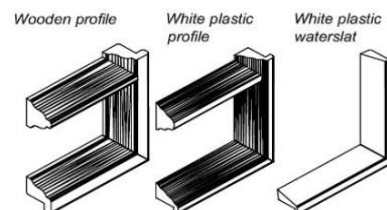

Tilbehør - se side 2