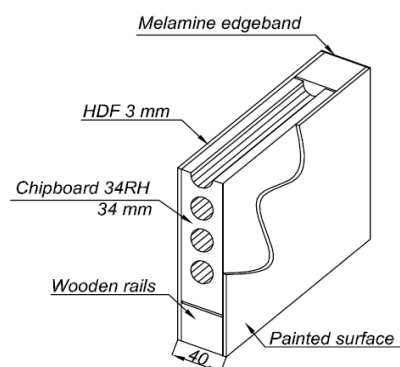

Dørblad:	40mm +/-1 mm
Kant:	Vertikal kant med kantbånd Horizontal kant ubehandlet
Finish:	Hvidmalet Hvid 0502 Y - glans 25-30

Karm:	Uden karm
-------	-----------

Låsekasse	Trækning/skåle
-----------	----------------

Glas åbning:	Ja (Se side 2)
Glas:	Ja

Størrelse	Modul	Dørblad	Karmydsmål
Enkelt dørblad:	M7 X 21	625x2040	690x2090
	M8 X 21	725x2040	790x2090
	M9 X 21	825x2040	890x2090
	M10 X 21	925x2040	990x2090
Dobbelt dørblad:	M13,3 X 21	2x625x2040	1318x2090
	M15,3 X 21	2x725x2040	1518x2090
	M17,3 X 21	2x825x2040	1718x2090
	M19,3 X 21	2x925x2040	1918x2090

Fri åbning	Modul	Dørblad	90 gr.	180 gr.
	M9	825 mm	767 mm	806 mm
	M10	925 mm	867 mm	906 mm

Tilbehør - se side 2

SAFCO INTERNATIONAL A/S, BERGSØESVEJ 19, 8600 SILKEBORG, DENMARK, TLF: +45 8682 6677, EMAIL: info@safco.dk

Der tages forbehold for konstruktions ændringer

R21L - Skydedør

Side 2 af 2

Tekniske data:	Standard	Ekstra tilbehør
Brandklassificering	-	
Lyd isolering	-	
Isoleringsevne	-	
Røggas testet	-	
Indbrudstestet	-	
Temperaturforskel	op til +/- 3°C mellem adskilte rum	
Dørblad:	40mm +/-1 mm	
Kant:	Vertikal kant med kantbånd Horisontal kant ubehandlet	
Dekoration:	Glat	Udfræsning/på satte lister
Finish:	HvidmaletS 0502 Y - glans 25-30	Andre farver/Finer (Venligst forespørg)
Låse system:	Trækning/skåle	ASSA 4249 hagelås
Glas åbning:	Nej	-
Glas:	Nej	-
Sprosser:	Ja	Venligst forespørg
Størrelse:	Enkelt dørblad: M7,8,9,10 x 21 Dobbelt dørblad: M13,3; 15,3; 17,3; 19,3 x M21	Special størrelse - venligst forespørg
Tilbehør:	Notstyr	
Vådtrum:		Behandlet top/bund Dog ikke i noten