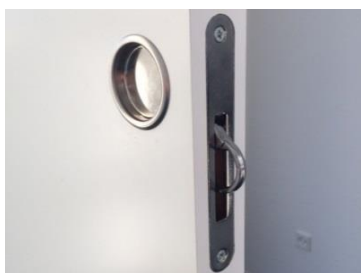

Dørblad:	40mm +/-1 mm
Kant:	Vertikal kant med kantbånd Horizontal kant ubehandlet
Finish:	Hvidmalet Hvid 0502 Y - glans 25-30

Karm:	Uden karm
-------	-----------

Låsekasse	Trækning/skåle
-----------	----------------

Der tages forbehold for konstruktions ændringer

R21L - Skydedør

Side 2 af 2

Tekniske data:	Standard	Ekstra tilbehør
Brandklassificering	-	
Lyd isolering	-	
Isoleringsevne	-	
Røggas testet	-	
Indbrudstestet	-	
Temperaturforskel	op til +/- 3°C mellem adskilte rum	
Dørblad:	40mm +/-1 mm	
Kant:	Vertikal kant med kantbånd Horisontal kant ubehandlet	
Dekoration:	Glat	Udfræsning/på satte lister
Finish:	HvidmaletS 0502 Y - glans 25-30	Andre farver/Finer (Venligst forespørg)
Låse system:	Trækning/skåle	ASSA 4249 hagelås
Glas åbning:	Nej	-
Glas:	Nej	-
Sprosser:	Ja	Venligst forespørg
Størrelse:	Enkelt dørblad: M7,8,9,10 x 21 Dobbelt dørblad: M13,3; 15,3; 17,3; 19,3 x M21	Special størrelse - venligst forespørg
Tilbehør:	Notstyr	
Vådtrum:		Behandlet top/bund Dog ikke i noten